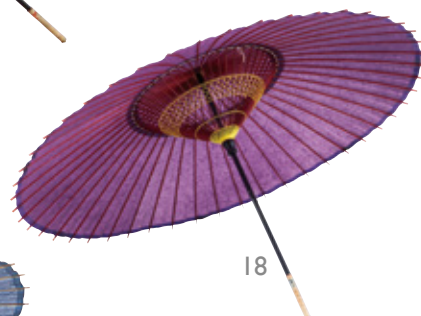

スチール傘立(大)

14 (56209)	28,000円
約φ45×H45cm	
※25・30・35号用	

15

助六傘(輸入品)

15 (56236) 赤	7,100円
約φ99×H70cm	

17

特選 蛇の目(輸入品)

17 (56390) 赤	25,000円
約φ108×H74cm	

18

特選 蛇の目(輸入品)

18 (56391) 紫	25,000円
約φ108×H74cm	

16

助六傘(輸入品)

16 (56235) 紺	7,100円
約φ99×H70cm	

和傘

和の空間でゆったりとした時間を過ごす